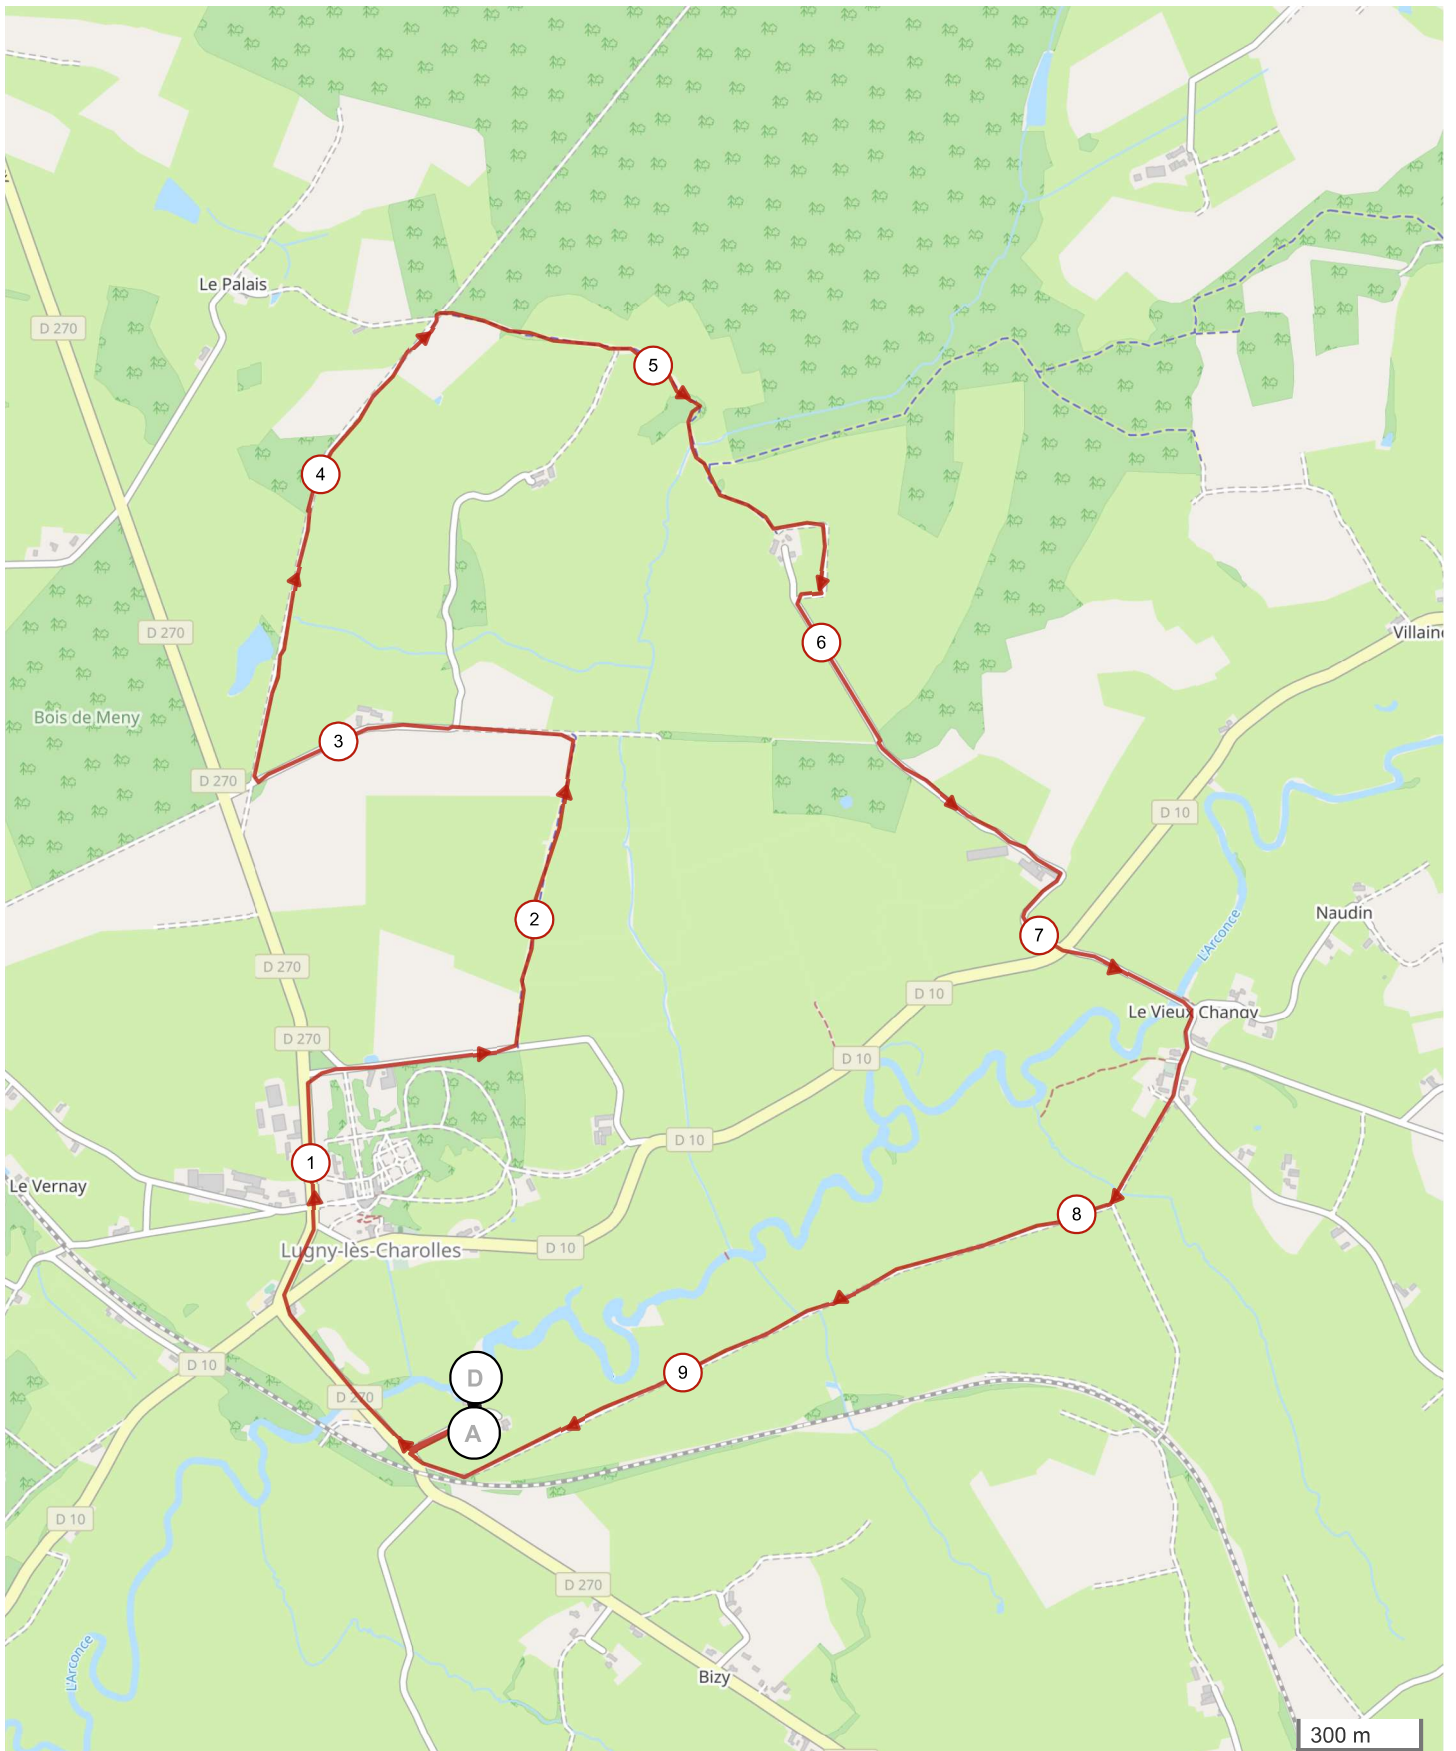

14148697 | Randonnée pédestre | lugny-les-Charolles 10km 2h40 25

01 2022

Lugny-lès-Charolles -> Lugny-lès-Charolles

↳ 9.94 km ↑ 167 m ↓ 168 m ▲ 270 m ▲ 335 m

Leaflet | Maps © Thunderforest thunderforest.com - Data © [OpenStreetMap](https://openstreetmap.org/) contributors

Le droit de reproduction est strictement réservé à un usage personnel et privé. Lors de la pratique de votre activité, veuillez à respecter les propriétés et chemins privés et assurez-vous de la praticabilité du parcours.

© 2022 Openrunner